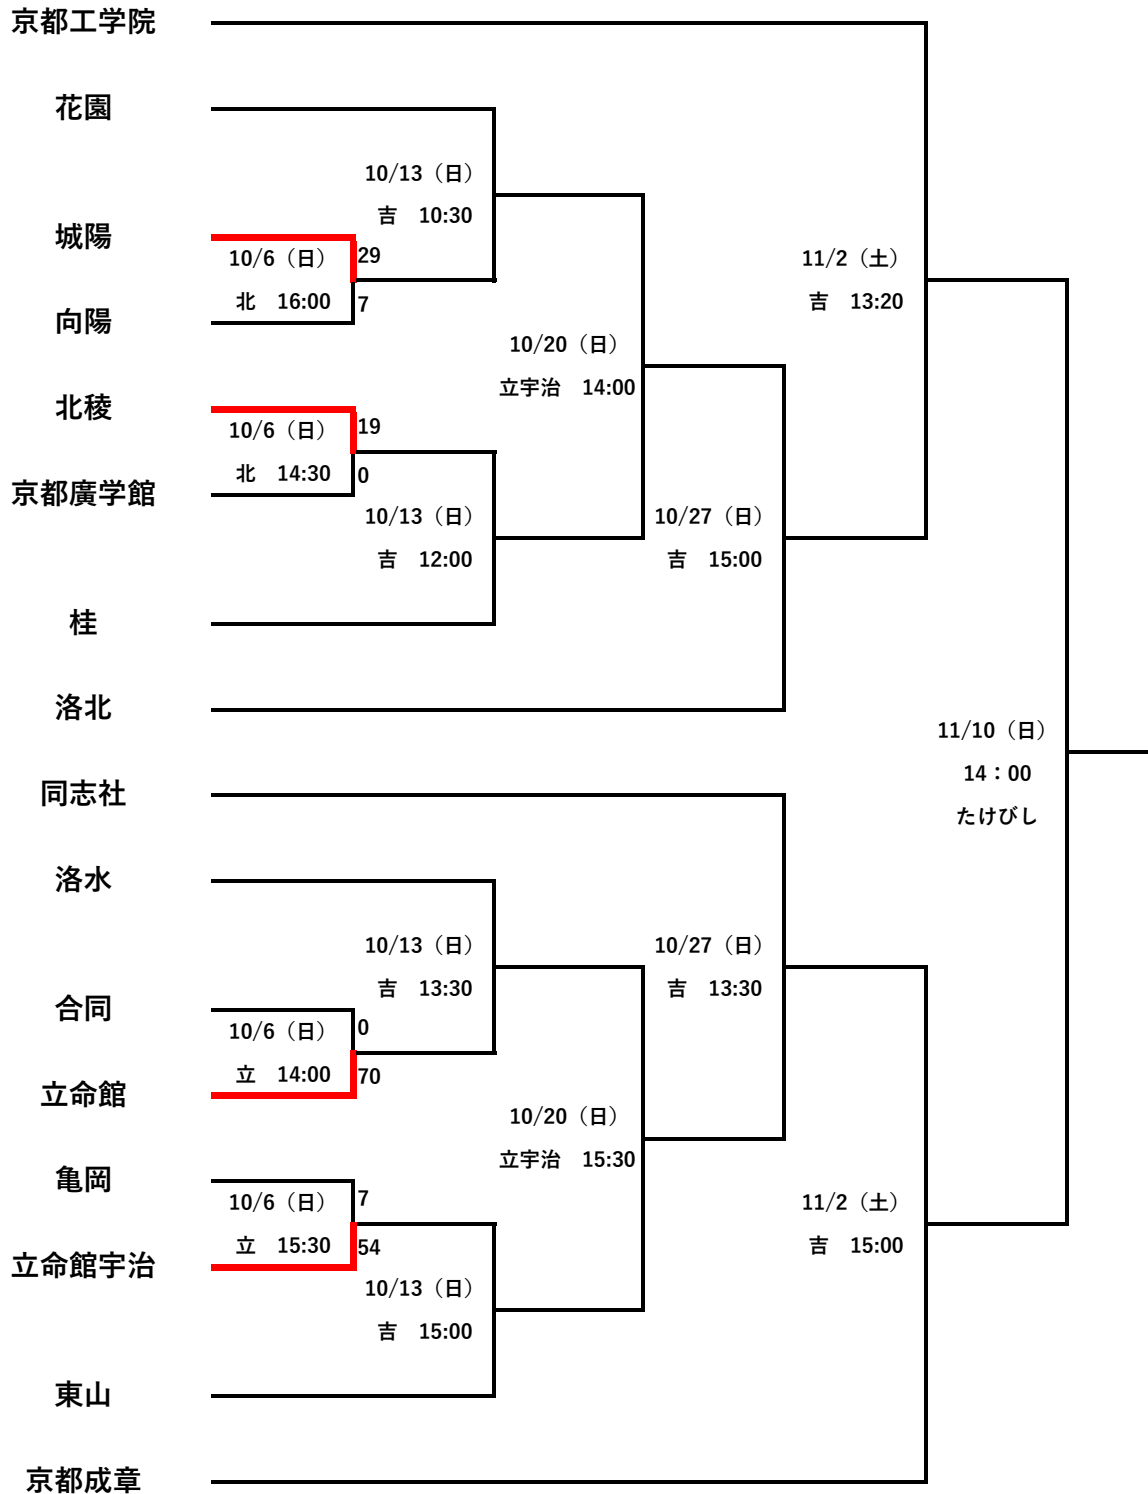

令和6年度第104回全国高等学校ラグビーフットボール大会京都府予選 組合せ

合同：京都外大西・京都先端大附属・嵯峨野・田辺・同志社国際・福知山・桃山

会場 たけびし：たけびしスタジアム京都 吉：吉祥院 北：北稜高校

立：立命館高校 立宇治：立命館宇治高校

試合時間 1回戦25分ハーフ、2回戦以降30分ハーフ